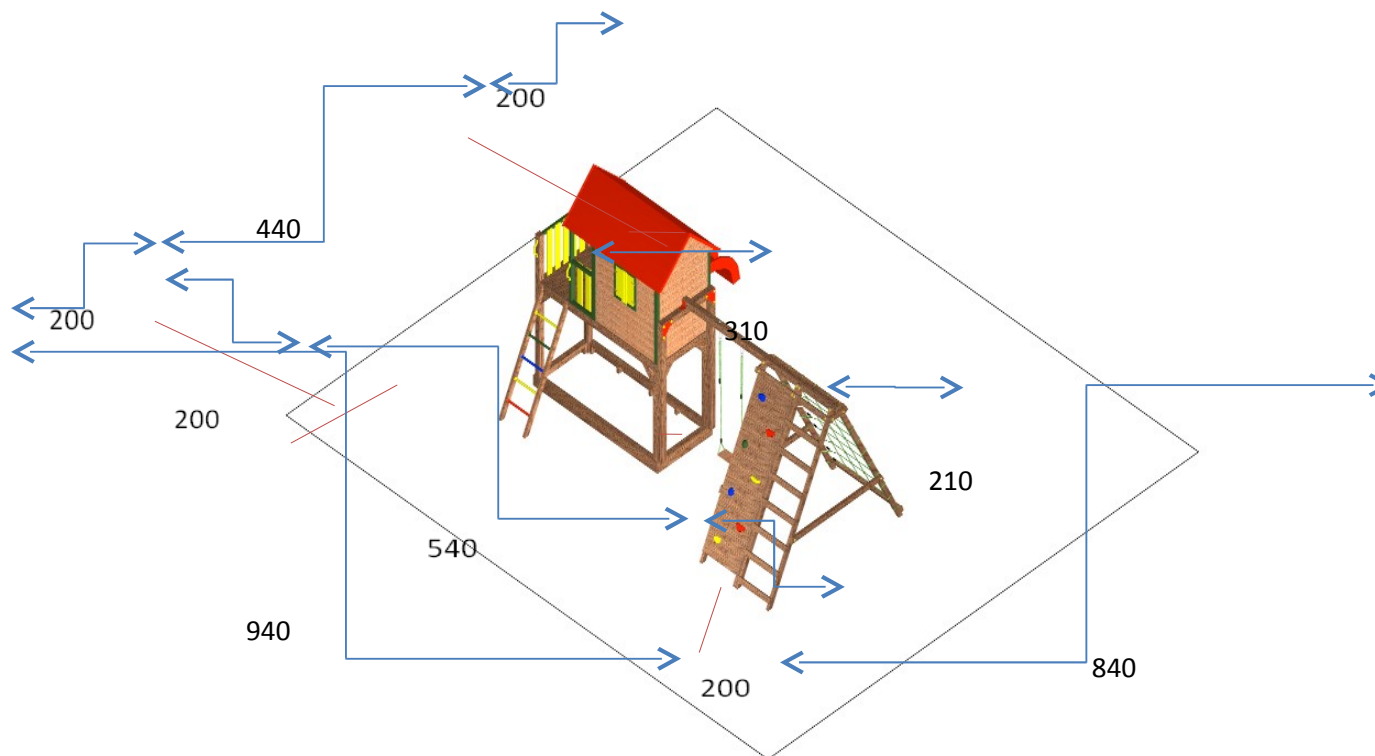

Herní sestava typ H

Jedná se o výrobek určený ke hře dětí ve věku od 3 do 10 let pro privátní sektor. Jeho instalace na veřejná prostranství je proto nepřipustná. Montáž i užívání je možné pouze ve venkovním prostředí. Jednotlivé části zařízení odpovídají ČSN EN 71-8 za předpokladu, že je smontováno podle návodu a používáno v souladu s jeho určením. Jakékoliv další úpravy, změna designu nebo rozšíření, znamená narušení bezpečnosti výrobku a výrobce pak za něj nenese odpovědnost.

Popis výrobku:

Sestava se skládá z domečku DAVID C145, připojovacího adaptéru a modulu DRAG & SWING. Domeček je upevněn na plošině masivní podesty ve výšce 145cm. Z plochy mohou děti nastupovat na plastovou skluzavku délky 300cm, výstup je umožněn po příčlovém žebříku. Masivní adaptér připojený k zadní straně konstrukce zajišťuje bezpečné spojení s modulem. Ten nabízí houpačky na závěsné houpačky, lezení po lezecké stěně nebo provazové síti.

rozměry:	440 x 540 cm	povrchová úprava:	zdravotně nezávadné barvy
celková výška:	310 cm		červená: střecha
výška plošiny:	145cm		zelená: rám dveří, oken, rohy, madlo
bezpečná hrací zóna:	840 x 940cm		žlutá: dveře, okenice, plotovky
použitý materiál:	čisté dřevo - smrk	tlaková impregnace:	podesta
tloušťka palubek:	14mm	kotvení:	závitové kotvy
hmotnost:	240kg	termín dodání:	2 týdny
počet uživatelů:	1 - 6 dětí	záruka:	24 měsíců
údržba:	pravidelná sezonní		
podkladový terén:	rovný zpevněný		